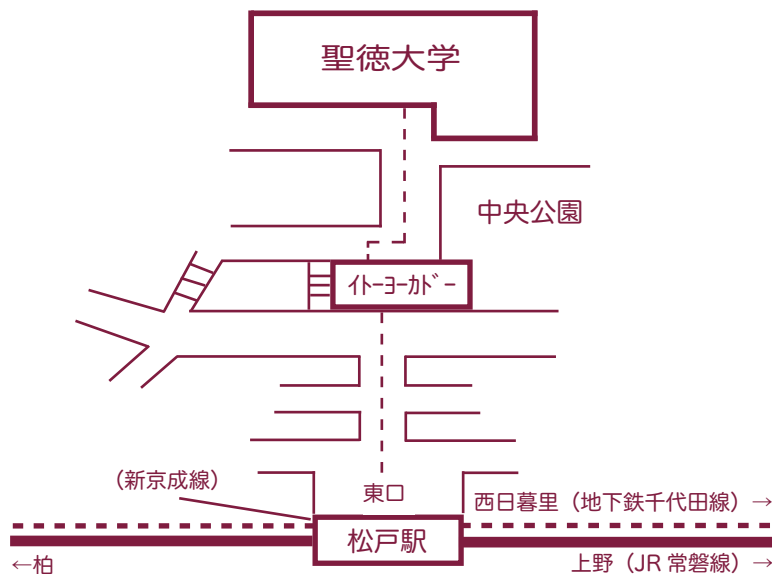

音楽学部事務室

Tel. 047-365-1111 (代)

E-mail: music@wa.seitoku.ac.jp

聖徳大学

● JR/ 新京成 松戸駅東口より徒歩 5 分

イトーヨーカドー内のエスカレーター等を利用して 5 階へ。
5 階出口からキャンパスへの通学路に出られます。

※イトーヨーカドー営業時間外は横の階段をご利用ください。

- ・常磐線で上野駅から 20 分/日暮里駅から 17 分
- ・JR 乗り入れ地下鉄千代田線で大手町駅から 30 分/西日暮里駅から 20 分
- ・京成バスで総武線市川駅から 35 分
- ・新京成線で京成津田沼駅より 43 分
- ・武蔵野線で西船橋駅より 30 分 (新松戸乗り換え)